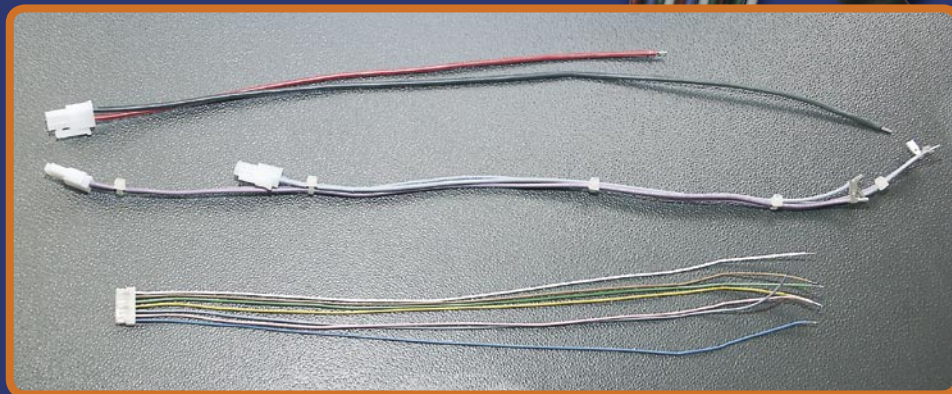

Kabelsätze

Kabelbäume