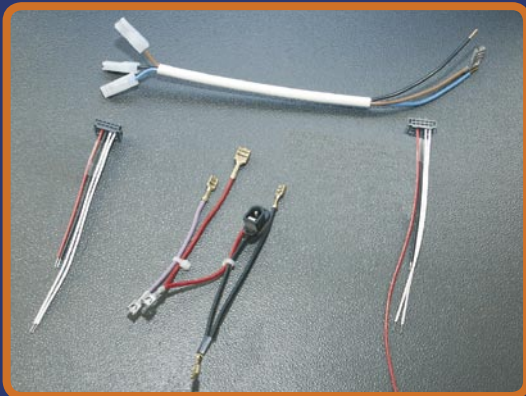

Einzellitzen **Steckverbindungen** Radoxlitzen **Kabelbäume**
Flachbandkabel Kabelsätze **Kabelverbindungen** Litzen mit FSH
Mikroschalter **Flachsteckhülsen** **Antennenkabel**

Mit 12 KOMAX Vollautomaten haben wir die Möglichkeiten, in hohen Stückzahlen zu crimpen/crimpen, verzinnen/verzinnen, crimpen/verzinnen, Doppelcrimp mit 3 verschiedenen Anschlagteilen und in einem Arbeitsgang crimpen/bestücken (Flachsteckhülse). Des Weiteren kommen 5 Halbautomaten für mehradrige Kabel oder Zwillingsleitungen und Flachbandkabel zum Einsatz. 10 Löt-/Verzinnungsstationen gehören auch mit dazu. Litzen können im Bereich von 0.05mm² bis 25mm² geschnitten und von 0.05mm² bis 16mm² gecrimpt werden.

Kabel & Steckverbindungen

Ein breites Produktionsspektrum der Kabelkonfektion ermöglicht es uns Kabelarten sowie Steckverbindungen in allen Normen und Standards für nahezu jede Branche herzustellen, wie zum Beispiel:

- Einzellitzen
- Kabelbäume
- Flachbandkabel
- Kabelverbindungen
- Mikroschalter
- Steckverbindungen
- Radoxlitzen
- Kabelsätze
- Litzen mit FSH
- Flachsteckhülsen

Microschalter

Kabelbäume

Anschlußleisten