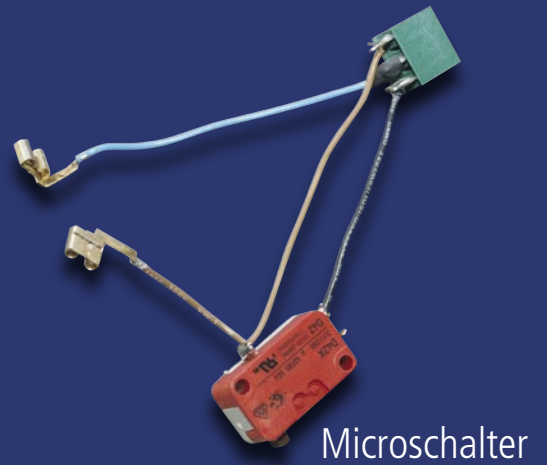

Kabel & Steckverbindungen

Ein breites Produktionsspektrum der Kabelkonfektion ermöglicht es uns Kabelarten sowie Steckverbindungen in allen Normen und Standards für nahezu jede Branche herzustellen, wie zum Beispiel:

- Einzellitzen
- Kabelbäume
- Flachbandkabel
- Kabelverbindungen
- Mikroschalter
- Steckverbindungen
- Radoxlitzen
- Kabelsätze
- Litzen mit FSH
- Flachsteckhülsen

Microschalter