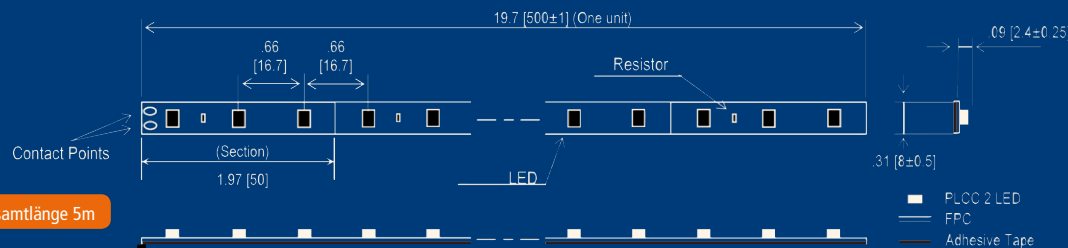

# flexible LED-Streifen

LED-Profile

Lichtlinien

Flächenlicht

Displays

großflächige  
Hinterleuchtung

Artikel	Farbe	typ. Wellenlänge Farbtemperatur	Versorgungs- spannung	Beleuchtungs- stärke Lux @ 0,5 m	LED Anzahl	Abmessung Modul	mögliche Teilung	Strom- einstellung
OVQ12S30B7	blau	470 nm	12 V <sub>DC</sub>	20	300	5 m x 8 mm	alle 50 mm	per Widerstand
OVQ12S30G7	grün	525 nm		50				
OVQ12S30R7	rot	625 nm		32				
OVQ12S30W7	cool white	5500 K		68				
OVQ12S30WW7	warm white	3300 K		60				
OVQ12S30Y7	gelb	590 nm		32				