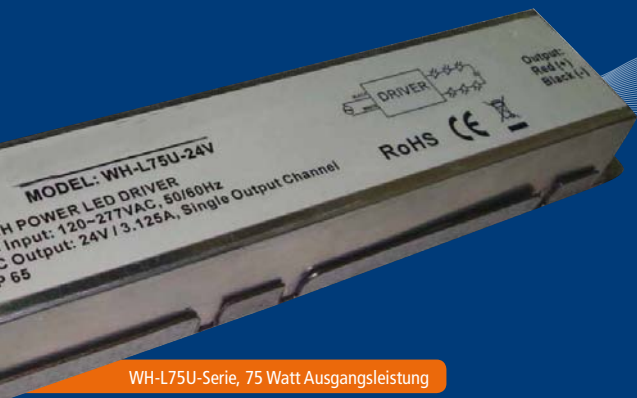

LED-Stromversorgung

Konstantspannungsausgang

Neumüller

Elektronik GmbH

WH-L75U-Serie, 75 Watt Ausgangsleistung

LED-Stromversorgung

Konstantspannungsausgang

Einbaukonverter mit Anschlussdrähten, Schraubterminal oder Steckklemmen, Stecker- oder Tischnetzteile, für jede Applikation den richtigen Konverter.

Test Standards und Zulassungen nach:

| EN61347-1, -2-2, -2-13,

| EN55015,

| EN61547,

| EN61000-3-2, -3-3,

| CE

| UL

WH-L07U-24V-L, extra schmale und flache Ausführung

LED-Stromversorgung

Artikel	Ausgangsspannung	Eingangsspannung	Leistung	Bauform	Anschluss	Abmessungen [mm]
MSK-D120(24V5.0A)	24 V _{DC}	90-264 V _{AC}	120 W	Tischnetzteil	Kabel	171 x 84,5 x 47
MSK-D150(24V-6.25A)			150 W			
MSK-D36(24V-1.5A)			36 W	Steckernetzteil		112 x 49 x 32
MSK-D48(24V-2.0A)			48 W	Tischnetzteil		132 x 58 x 31
MSK-D72(24V-3.0A)			72 W			
MSK-W12(24V-0.5A)			12 W	Steckernetzteil		76 x 42 x 29
MSK-W24(24V-1.0A)			24 W			
WH-L03U-12V	12V _{DC}	100-240 V _{AC}	3 W	Einbaunetzteil	Schraubterminal	43 x 42 x 23
WH-L03U-12V-S						35 x 26 x 21
WH-L03U-24V	24 V _{DC}		43 x 42 x 23			
WH-L03U-24V-S					35 x 26 x 21	
WH-L07U-24V-L			7 W		Flexleitung	195 x 22 x 18
WH-L07U-24V-TB			Schraubterminal		135 x 39 x 31	
WH-L1002-12V-4D	4 x 12 V _{DC}		230-240 V _{AC}		80 W	
WH-L1002-24V-1D	24 V _{DC}	96 W				
WH-L1002-24V-4D	4 x 24 V _{DC}					
WH-L12U-24V	24 V _{DC}	100-240 V _{AC}	12 W		Schraubterminal	135 x 39 x 31
WH-L24U-24V			24 W			140 x 42 x 33
WH-L75-12V	12 V _{DC}	120-277 V _{AC}	75 W		Flexleitung	240 x 31 x 28,5
WH-L75-24V	24 V _{DC}					
WH-L75-48V	48 V _{DC}					