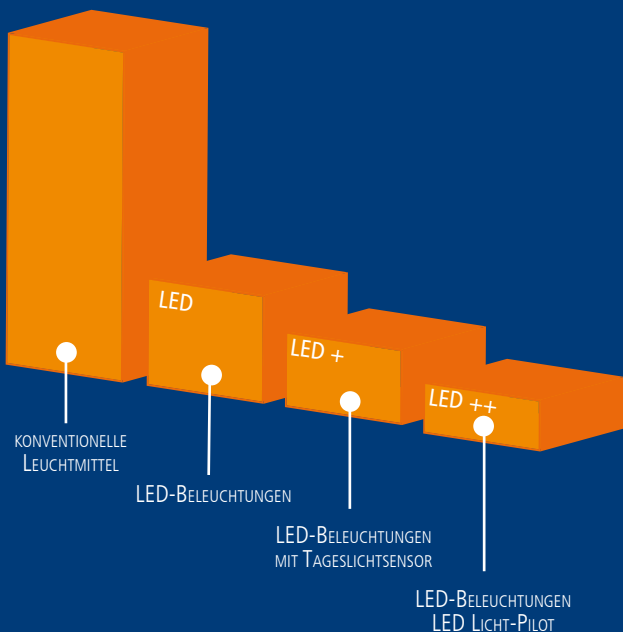

# LED Licht-Pilot

Intelligente Lichtsteuerung  
mit Raumüberwachung

 **Neumüller**  
Elektronik GmbH

Mit dem

# LED Licht-Pilot

bis zu 90% Energie sparen

Das schon sehr hohe Energieeinsparpotential unserer LED-Leuchten lässt sich durch den LED Licht-Piloten noch weiter verbessern. In Kombination mit Tageslicht- und Bewegungssensoren und der intelligenten Lichtsteuerung, kann eine Senkung des Energieverbrauchs, gegenüber konventionellen Systemen, um bis zu 90% erreicht werden.

## Tageslichtabhängige Lichtsteuerung

Der LED Licht-Pilot misst kontinuierlich die Beleuchtung des Raumes. Dieser setzt sich aus dem Licht der LED-Beleuchtung und dem natürlich eintretenden Tageslicht zusammen. Ändert sich das auf die auszuleuchtende Fläche treffende Tageslicht, regelt der LED Licht-Pilot die benötigte LED-Beleuchtungsstärke automatisch nach, wodurch immer eine gleichbleibende Beleuchtung der Fläche gewährleistet ist.