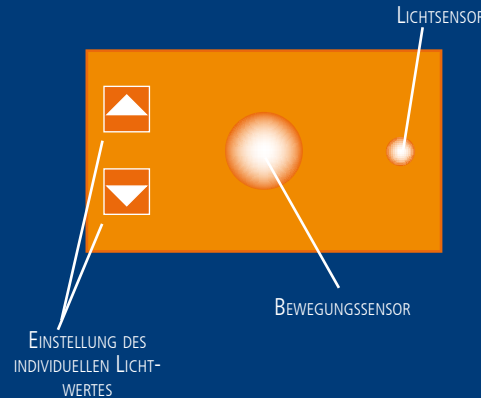

# LED Licht-Pilot

bis zu 90% Energie sparen

Das schon sehr hohe Energieeinsparpotential unserer LED-Leuchten lässt sich durch den LED Licht-Piloten noch weiter verbessern. In Kombination mit Tageslicht- und Bewegungssensoren und der intelligenten Lichtsteuerung, kann eine Senkung des Energieverbrauchs, gegenüber konventionellen Systemen, um bis zu 90% erreicht werden.

# LED Licht-Pilot

integrierter  
Bewegungssensor

Überhitzungsschutzfunktion

## Intelligente Lichtsteuerung mit Raumüberwachung

- | Anwesenheitserkennung von Personen durch integrierten Bewegungssensor
- | Lichtsensor zur tageslichtabhängigen Lichtsteuerung
- | Individuelle Einstellung des persönlichen Lichtempfindens auf der Arbeitsfläche über Up / Down Taster
- | Automatische Anpassung der LED-Beleuchtungsstärke durch intelligente Lichtsteuerung
- | Ein- und Ausschalten der LED-Beleuchtung über Softdimmfunktion
- | Überhitzungsschutzfunktion der LED-Beleuchtung
- | Sehr kompakte Bauweise der Steuerung und aller Sensoren auf einem Modul

## Tageslichtabhängige Lichtsteuerung

Der LED Licht-Pilot misst kontinuierlich die Beleuchtung des Raumes. Dieser setzt sich aus dem Licht der LED-Beleuchtung und dem natürlich eintretenden Tageslicht zusammen. Ändert sich das auf die auszuleuchtende Fläche treffende Tageslicht, regelt der LED Licht-Pilot die benötigte LED-Beleuchtungsstärke automatisch nach, wodurch immer eine gleichbleibende Beleuchtung der Fläche gewährleistet ist.