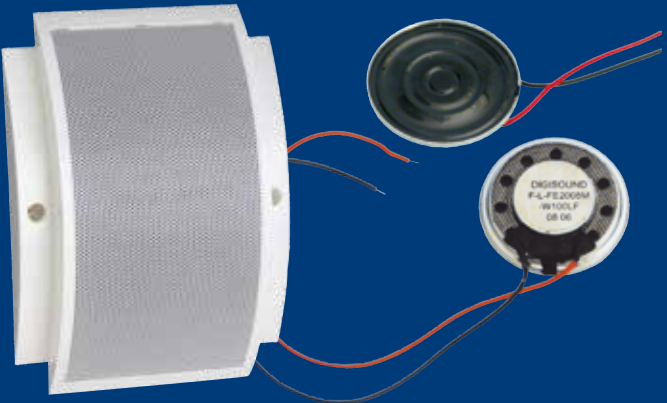

Signalgeber

Trifft den richtigen Ton!

Lautsprecher

Miniatur

- | Ø 20 – 90mm
- | SPL bis 96dB/0.5m
- | bis zu 15W Leistung

Systeme

- | Wand-, Decken-und Unterputz-Lautsprecher
- | Beschallungssysteme, Soundprojektoren
- | Druckkammerlautsprecher
- | 2 Wege-Systeme
- | Tonsäulen
- | Speziallautsprecher

Die in diesem Flyer gezeigte Auswahl an Signalgebern zeigt nur einen Bruchteil dessen, was wir Ihnen liefern können.

Piezo-Signalgeber

Buzzer mit Oszillator

- | 1-36V_{DC}
- | SPL bis 103dB / 10cm
- | PIN oder Kabel
- | Frequenzbereich 2,7... 4kHz

Transducer ohne Oszillator

- | max. 30V_{p-p}
- | SPL bis 100dB / 30cm
- | SMD, PIN oder Kabel
- | Frequenzbereich 1 ... 5kHz

Panelmontage

- | 12V, 24V oder 230V
- | SPL bis 95dB / 1m
- | Konstant-Ton oder Puls
- | IP65