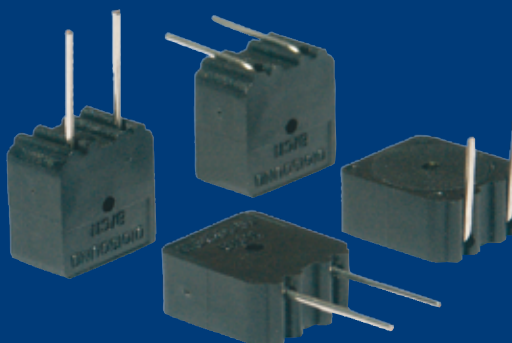

Piezoscheiben

- | max. 30V_{p-p}
- | Ø 10.5 – 50mm
- | Frequenzbereich 800 ... 18kHz

Magnetische Buzzer

mit Oszillator

- | 1.5-16V_{DC}
- | SPL bis 85dB / 10cm
- | SMD oder PIN
- | Frequenzbereich 1,5 ... 4kHz

ohne Oszillator

- | 1-18V_{p-p}
- | SPL bis 93dB / 10cm
- | SMD, PIN oder Kabel
- | Frequenzbereich 2 ... 3 kHz

Mechanische Buzzer

- | 1.5, 3, 6, 9, 12, 24 oder 48V_{DC}
- | SPL bis 95dB/10cm
- | PIN oder Kabel
- | Frequenz 400Hz