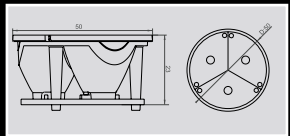

20mm

27mm

SEOUL

Speziell designed für Z-Power-LEDs von Seoul Semiconductor

schmal	medium	weit	elliptisch

Die Optiken sind mit und ohne Halter verfügbar.

3-fach Optik

Für höhere Leistungsdichten sind 3-fach Optiken in den gängigen Einbaudurchmessern von 35mm und 50mm verfügbar. Auch diese Optiken sind mit einem höheren Wirkungsgrad in verschiedenen Abstrahlcharakteristiken standardmäßig lieferbar.

35mm

50mm

SEOUL

Speziell designed für Z-Power-LEDs von Seoul Semiconductor

Die Optiken sind mit und ohne Halter verfügbar.

Diese kompakte Bauform ermöglicht die Positionierung von vier High-Power-LEDs bei einem Standard-Durchmesser von 50mm. Erhältlich in verschiedenen Abstrahlcharakteristiken.