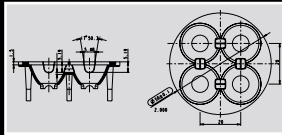

Diese kompakte Bauform ermöglicht die Positionierung von vier High-Power-LEDs bei einem Standard-Durchmesser von 50mm. Erhältlich in verschiedenen Abstrahlcharakteristiken.

50mm

50mm

SEOUL

Speziell designed für Z-Power-LEDs von Seoul Semiconductor

schmal

medium

Die Optiken sind mit und ohne Halter verfügbar.