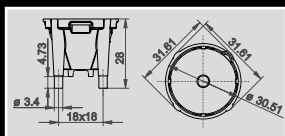

20mm

27mm

SEOUL

Speziell designed für Z-Power-LEDs von Seoul Semiconductor

schmal	medium	weit	elliptisch

Die Optiken sind mit und ohne Halter verfügbar.

3-fach Optik

Für höhere Leistungsdichten sind 3-fach Optiken in den gängigen Einbaudurchmessern von 35mm und 50mm verfügbar. Auch diese Optiken sind mit einem höheren Wirkungsgrad in verschiedenen Abstrahlcharakteristiken standardmäßig lieferbar.

35mm

50mm

SEOUL

Speziell designed für Z-Power-LEDs von Seoul Semiconductor

Die Optiken sind mit und ohne Halter verfügbar.

Diese kompakte Bauform ermöglicht die Positionierung von vier High-Power-LEDs bei einem Standard-Durchmesser von 50mm. Erhältlich in verschiedenen Abstrahlcharakteristiken.