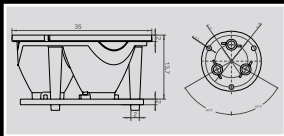

20mm

27mm

SEOUL

Speziell designed für Z-Power-LEDs von Seoul Semiconductor

schmal	medium	weit	elliptisch

Die Optiken sind mit und ohne Halter verfügbar.

3-fach Optik

Für höhere Leistungsdichten sind 3-fach Optiken in den gängigen Einbaudurchmessern von 35mm und 50mm verfügbar. Auch diese Optiken sind mit einem höheren Wirkungsgrad in verschiedenen Abstrahlcharakteristiken standardmäßig lieferbar.

35mm

50mm

SEOUL

Speziell designed für Z-Power-LEDs von Seoul Semiconductor

Die Optiken sind mit und ohne Halter verfügbar.

Diese kompakte Bauform ermöglicht die Positionierung von vier High-Power-LEDs bei einem Standard-Durchmesser von 50mm. Erhältlich in verschiedenen Abstrahlcharakteristiken.