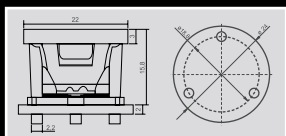

20mm

27mm

SEOUL

Speziell designed für Z-Power-LEDs von Seoul Semiconductor

schmal	medium	weit	elliptisch

Die Optiken sind mit und ohne Halter verfügbar.

3-fach Optik

Für höhere Leistungsdichten sind 3-fach Optiken in den gängigen Einbaudurchmessern von 35mm und 50mm verfügbar. Auch diese Optiken sind mit einem höheren Wirkungsgrad in verschiedenen Abstrahlcharakteristiken standardmäßig lieferbar.

35mm

50mm

SEOUL

Speziell designed für Z-Power-LEDs von Seoul Semiconductor

Die Optiken sind mit und ohne Halter verfügbar.

Diese kompakte Bauform ermöglicht die Positionierung von vier High-Power-LEDs bei einem Standard-Durchmesser von 50mm. Erhältlich in verschiedenen Abstrahlcharakteristiken.