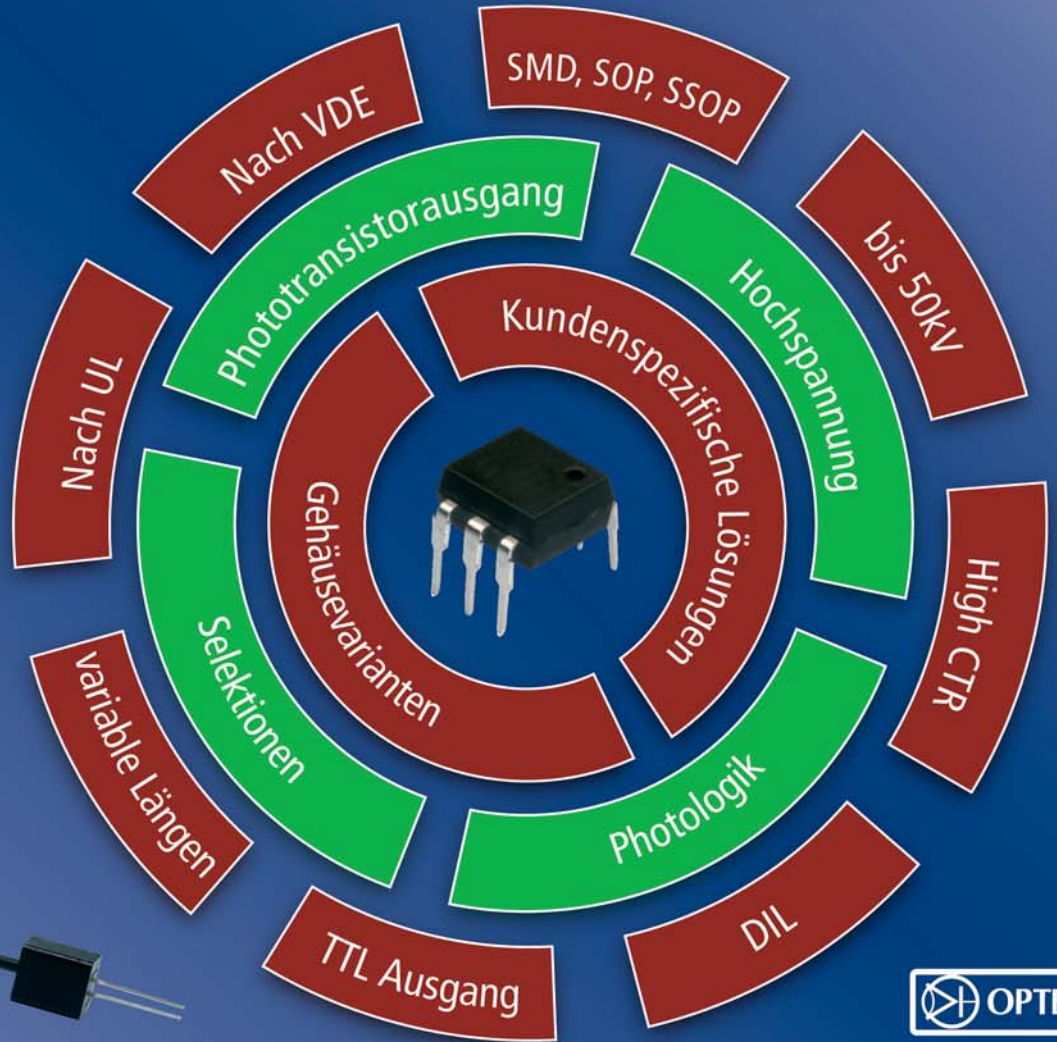

850nm 50 / 125µm MIL High Reliability MIL-PRF-19500 MIL-STD-883

Optokoppler **LED / Empfänger** **Transistor** **Hall Effect Sensor**
Assemblies **Lot Acceptance Testing** **Sichtbare LEDs** **High Power**

Farbselektionen Leistungsklassen Gehäusevariation RGB LED LED Streifen Kundenspezifische LED Module Optiken LED Treiber Stromversorgung

Neumüller

Elektronik GmbH

excellent
support

Sichtbare LEDs

Opto- koppler