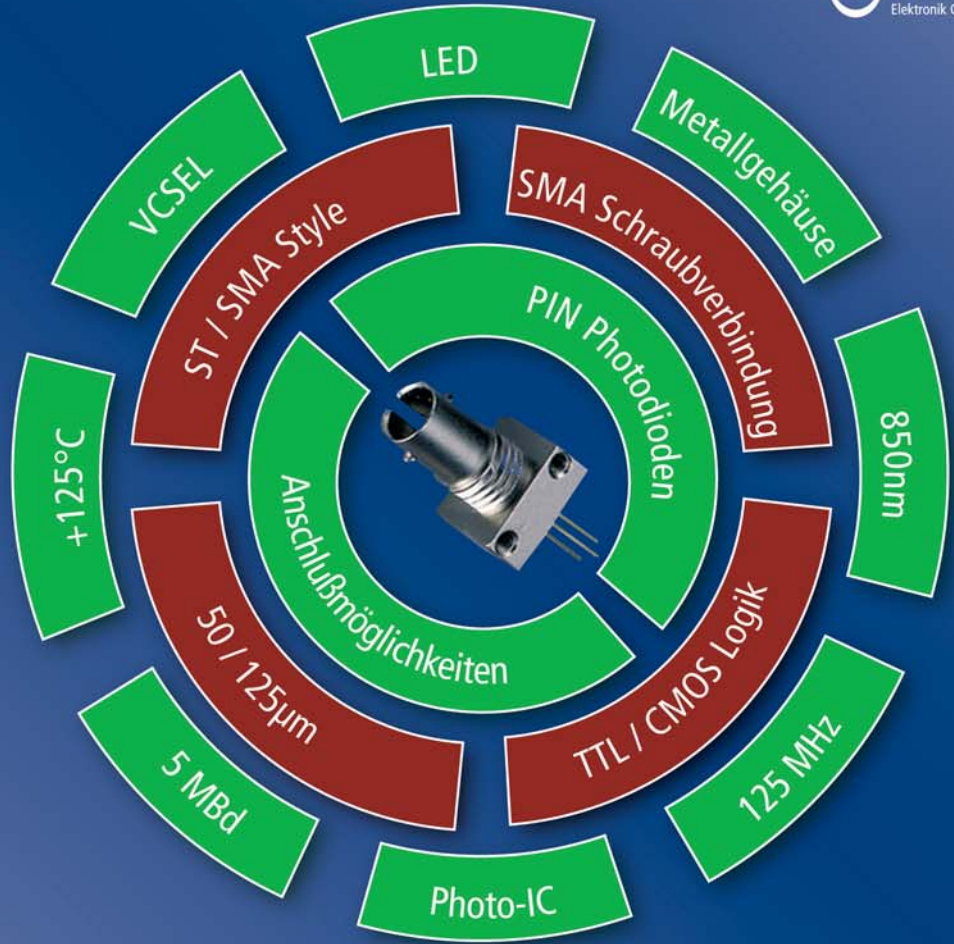

IR-LEDs

Photo- sensoren

Gabellicht- schranken

Reflex- koppler

Fiber Optik

MIL/HiRel

Engineering + Distribution

**Finden Sie den richtigen Ansprechpartner.
Auch in Ihrer Nähe:**