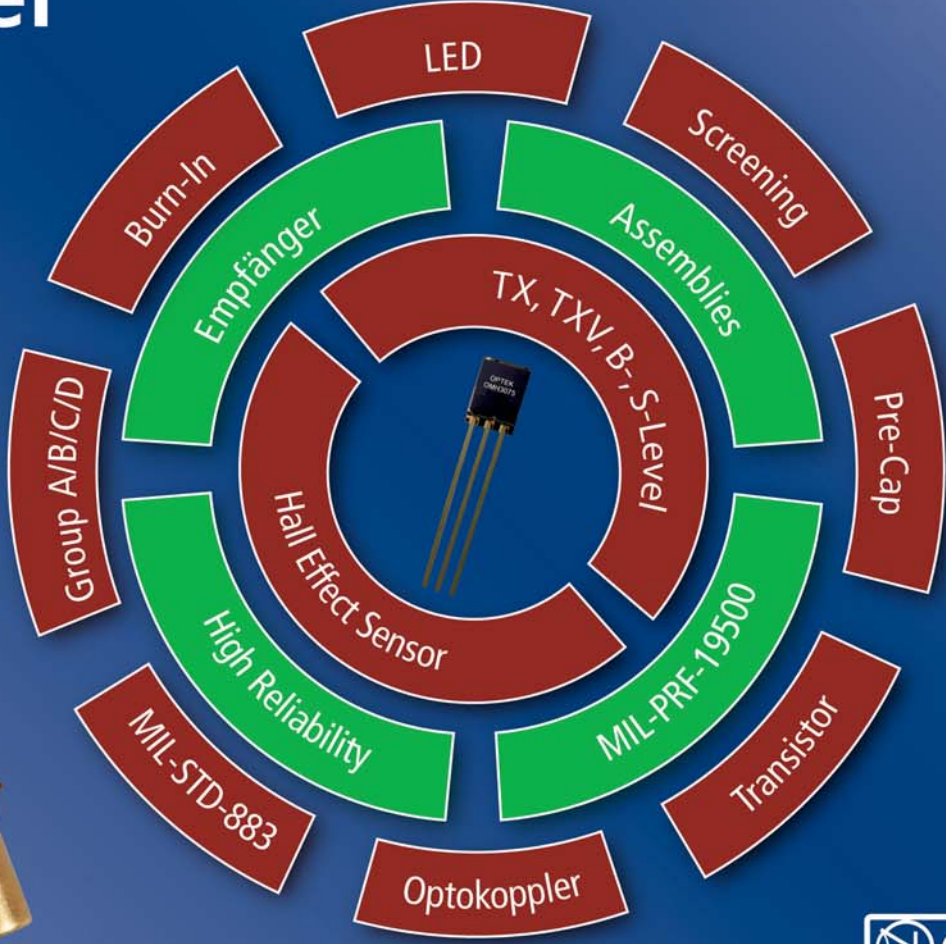

Farbselektionen Leistungsklassen Gehäusevariation RGB LED LED Streifen Kundenspezifische LED Module Optiken LED Treiber Stromversorgung

Neumüller

Elektronik GmbH

excellent
support

Sichtbare LEDs

Opto- koppler

IR-LEDs

Photo- sensoren

Gabellicht- schranken

Reflex- koppler

Fiber Optik

MIL/HiRel

Engineering + Distribution

**Finden Sie den richtigen Ansprechpartner.
Auch in Ihrer Nähe:**