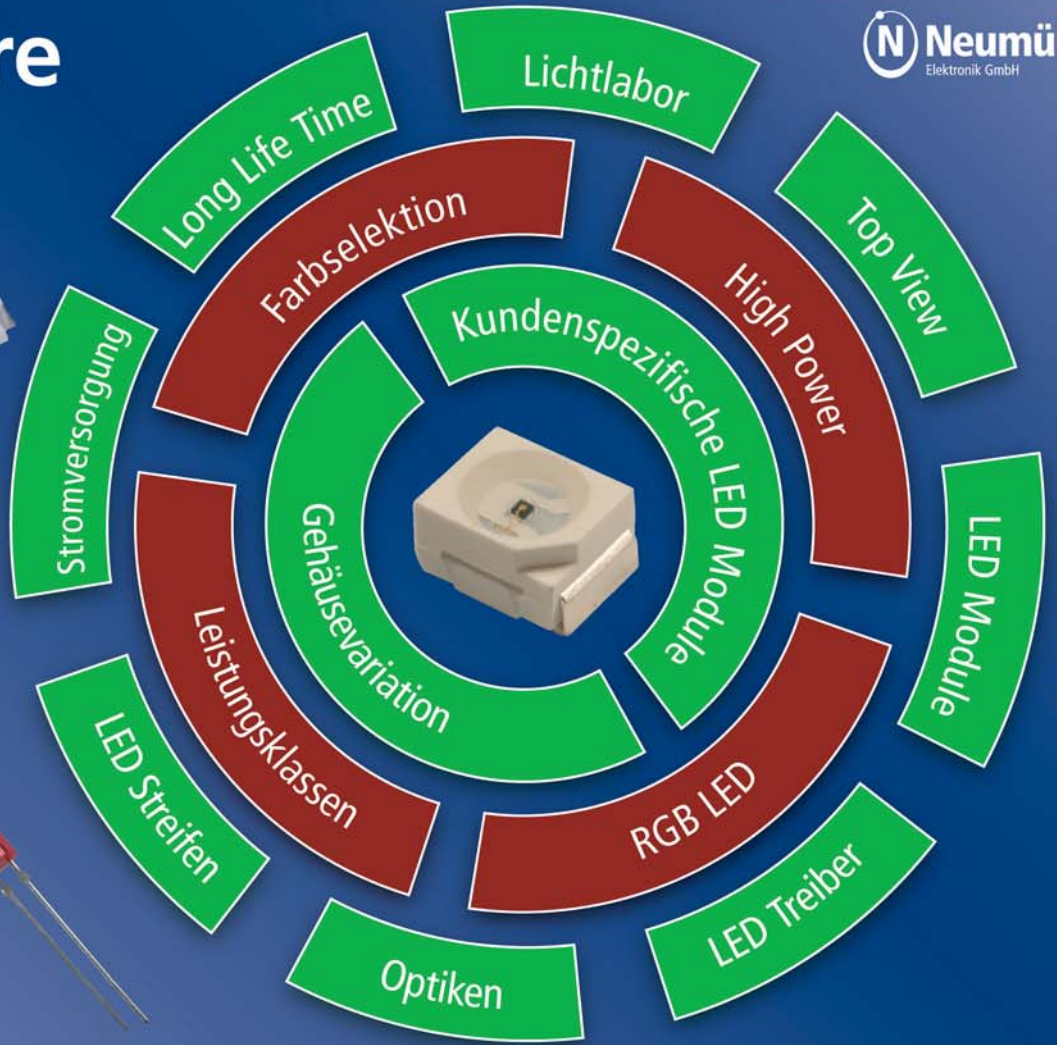

850nm 50 / 125µm MIL High Reliability MIL-PRF-19500 MIL-STD-883

Optokoppler **LED / Empfänger** **Transistor** **Hall Effect Sensor**
Assemblies **Lot Acceptance Testing** **Sichtbare LEDs** **High Power**

Farbselektionen Leistungsklassen Gehäusevariation RGB LED LED Streifen Kundenspezifische LED Module Optiken LED Treiber Stromversorgung

Neumüller

Elektronik GmbH

excellent
support

Sichtbare LEDs

Opto- koppler