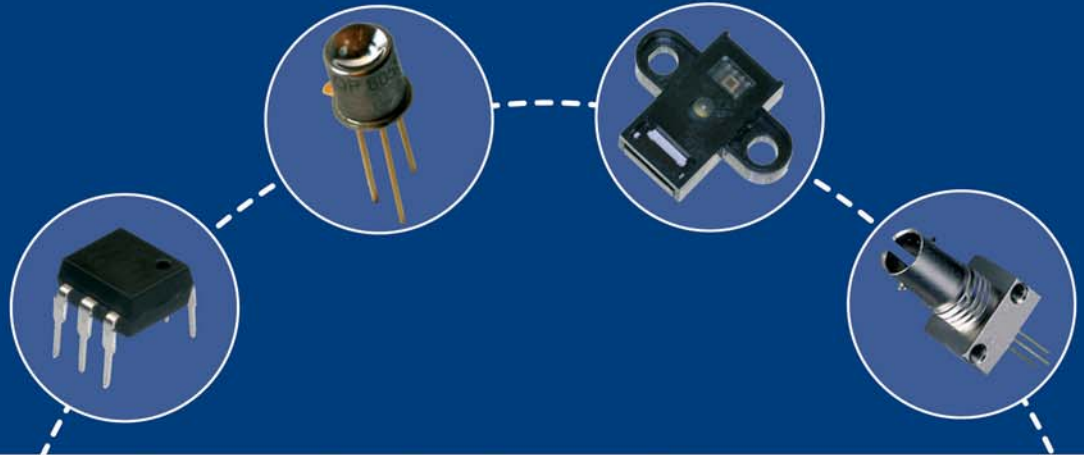

IR-LEDs • Photosensoren • Gabellichtschranken • Reflexkoppler
Fiber Optik • MIL • sichtbare LEDs • Optokoppler

Fiber Optik **Spezialist** **Jahrzehntelange Erfahrung** **High Power**
 Applikationsunterstützung Innovative Lösungen Breites Produktspektrum Qualität Langlebigkeit Selektionsklassen
 Bauelemente Lösungsorientierte Produkte Lange Produktlebenszyklen Nischenanbieter
 Kundenorientierte Anpassungen Langzeitverfügbarkeit Infrared Light Emitting Diodes (LED)

Optoelektronik

Staubschutz Reflexkoppler Fokussiert Unfokussiert Photologik Nach VDE
 Selektionsklassen Qualität Optokoppler Hochspannung Mechanische Varianz

Nach UL **Qualität** **Photologik** **SMD** **High CTR** **Selektionen**
 Kundenspezifische Lösungen Fiber Optik LED PIN Photodioden VCSEL ST / SMA Style

850nm 50 / 125µm MIL High Reliability MIL-PRF-19500 MIL-STD-883

Optokoppler **LED / Empfänger** **Transistor** **Hall Effect Sensor**
Assemblies **Lot Acceptance Testing** **Sichtbare LEDs** **High Power**