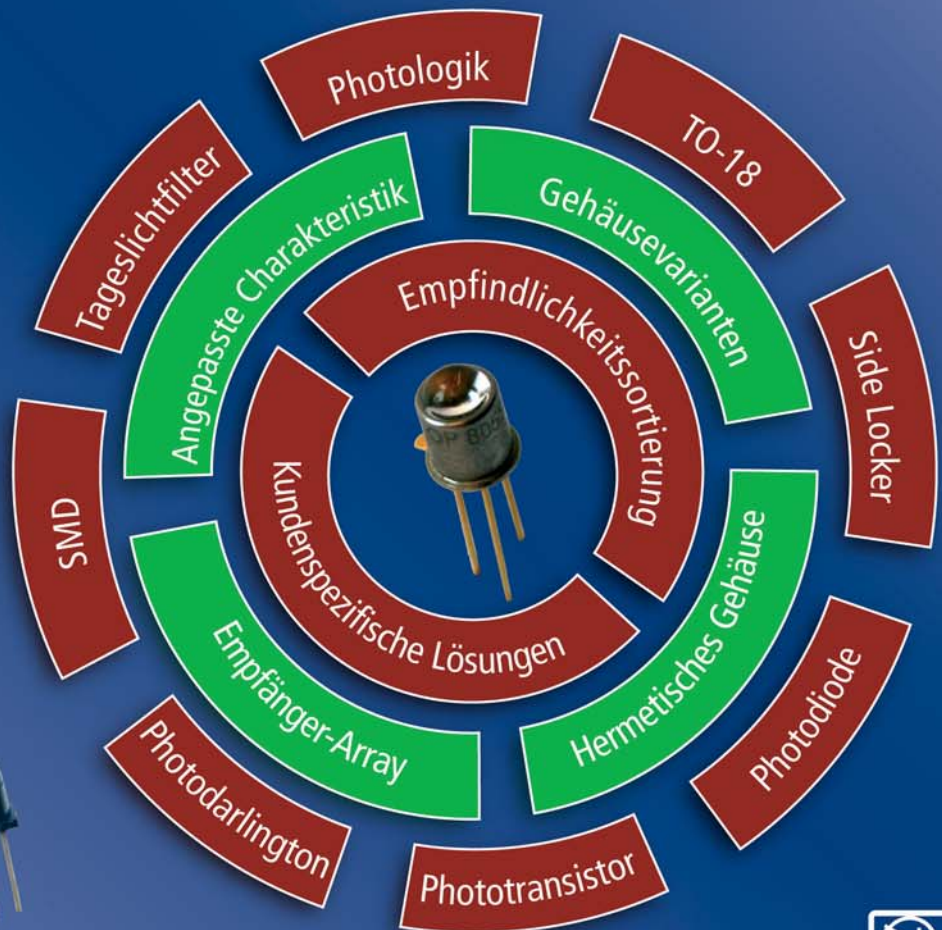

IR-LEDs

Photo- sensoren

Gabellicht- schranken

Reflex- koppler

Fiber Optik

MIL/HiRel

Engineering + Distribution

**Finden Sie den richtigen Ansprechpartner.
Auch in Ihrer Nähe:**