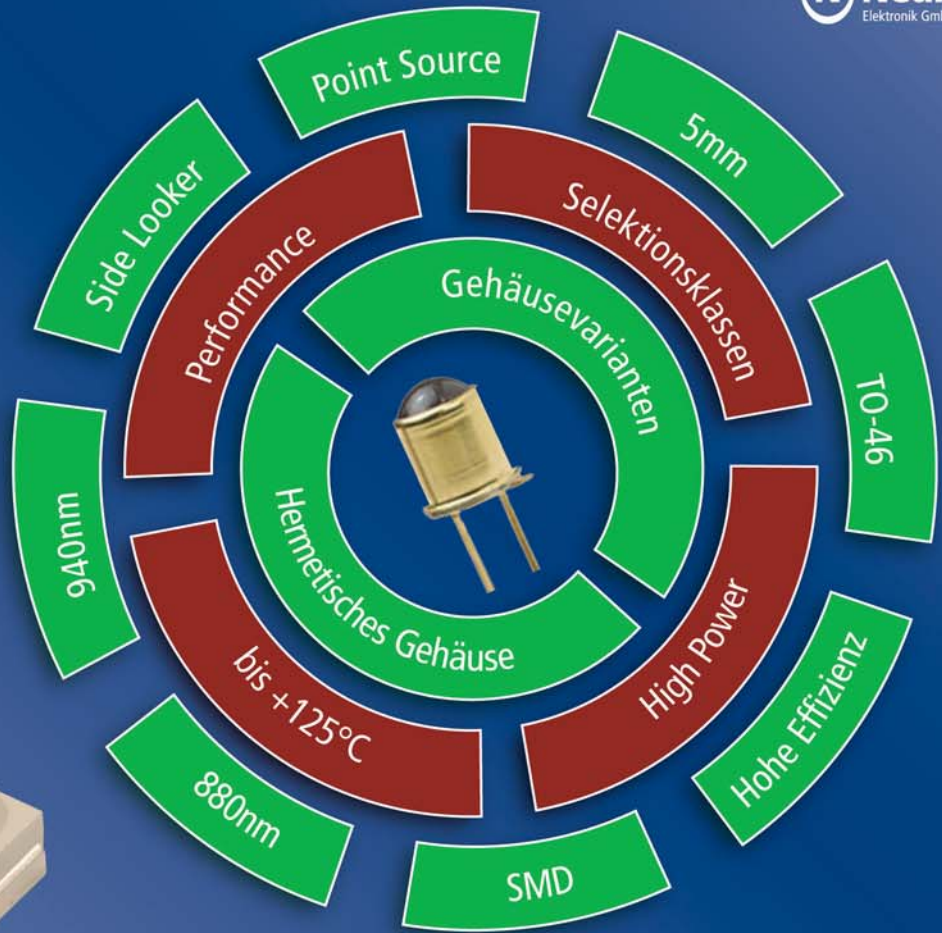

IR-LEDs

Photo- sensoren

Gabellicht- schranken

Reflex- koppler

Fiber Optik

MIL/HiRel

Engineering + Distribution

**Finden Sie den richtigen Ansprechpartner.
Auch in Ihrer Nähe:**