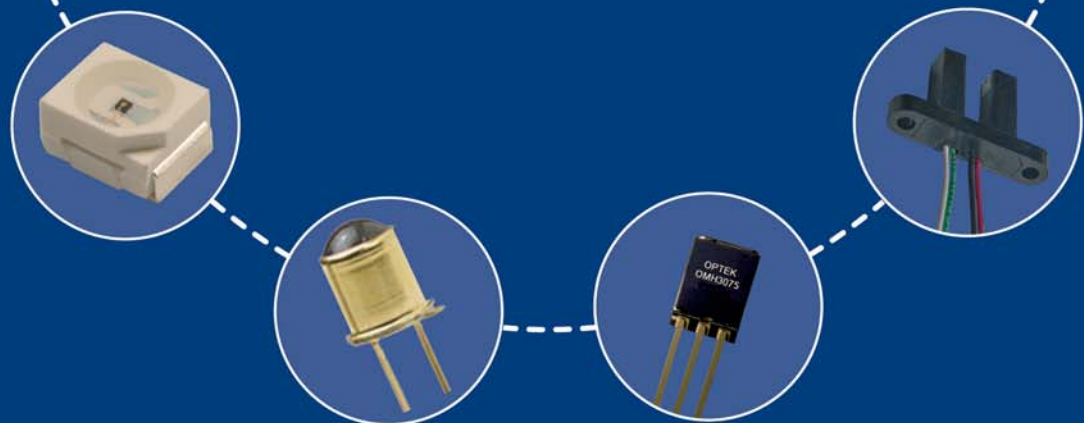

Neumüller

Elektronik GmbH

excellent
support