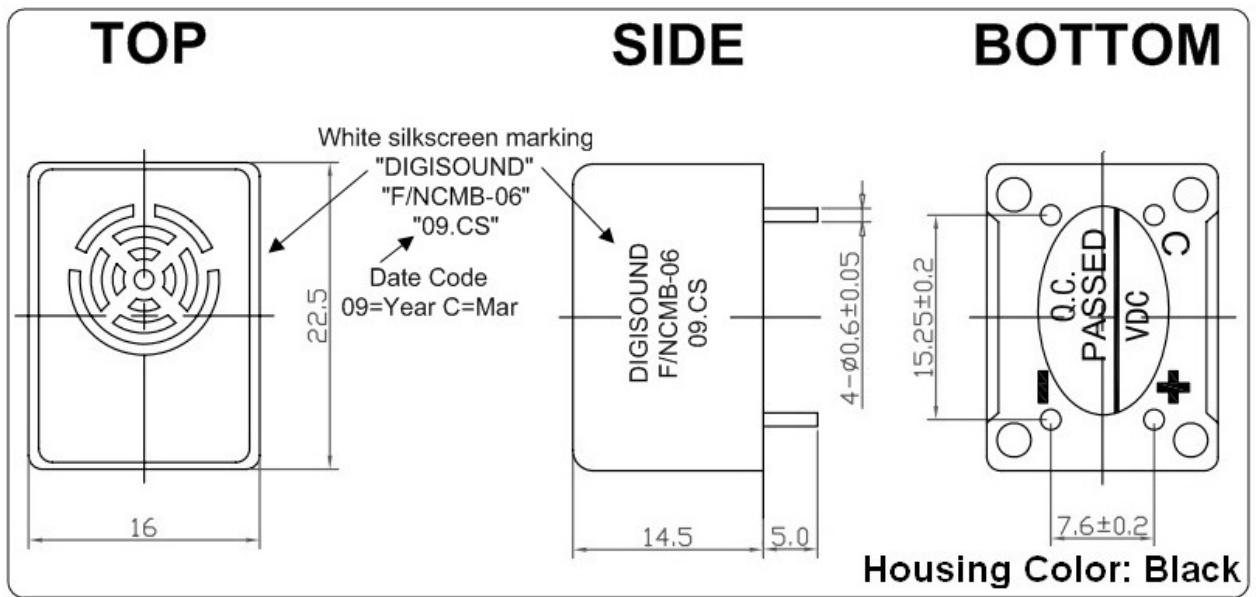

F/NCMB-06-black

Technische Daten Techn. Terms	Bedingungen Conditions	Wert Value
Betriebsspannungsbereich <i>Operating Voltage</i>	DC	4...8 V
Nennspannung <i>Rated Voltage</i>	DC	6 V
Max. Stromaufnahme <i>Current Consumption</i>	bei Nennspannung <i>at rated voltage</i>	25 mA
Lautstärke bei Nennspannung <i>SPL at rated voltage</i>	Abstand <i>Distance</i> 0,2m	≥ 75 dB
Frequenz <i>Frequency</i>		400± 100 Hz
Anschwingzeit <i>Response time</i>	Wert bei minim. Betriebssp. Value apply. minim. oper. voltage	max. 400 ms
Tonart <i>Tones</i>		Dauerton <i>Constant</i>
Anschluß <i>Terminal</i>		Lötpin <i>Lead pin</i>
Betriebstemperatur <i>Operating Temperature</i>		- 40... + 85 °C
Lagertemperatur <i>Storage temperature</i>		- 40... + 85 °C
Gewicht <i>Weight</i>		8.5 g
Gehäuse <i>Housing</i>		NORYL
Farbe <i>Color</i>	schwarz <i>black</i>	RAL 7021
RoHS		Ja/Yes

Vervielfält.-Pause Nr.

Arbeitspause Nr.

Zeichnungen
Drawings

Tolerance: ± 0.5 mm except specified

Bilder
Pictures

Packing
Verpackung

Qty per tray : 30pcs
Qty per Ctn : 900pcs
Ctn size : 53cm x 22cm x 31cm
N.W.: 7,65 Kg G.W.: 8 Kg