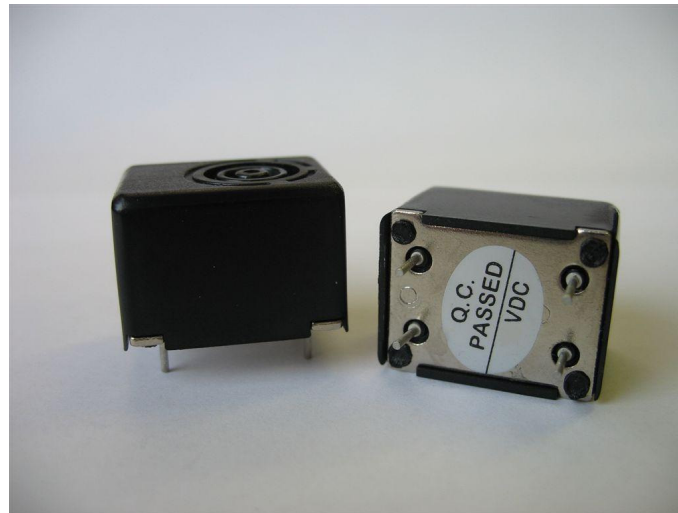

F/NCMB-06-black

Technische Daten Techn. Terms	Bedingungen Conditions	Wert Value
Betriebsspannungsbereich <i>Operating Voltage</i>	DC	4...8 V
Nennspannung <i>Rated Voltage</i>	DC	6 V
Max. Stromaufnahme <i>Current Consumption</i>	bei Nennspannung <i>at rated voltage</i>	25 mA
Lautstärke bei Nennspannung <i>SPL at rated voltage</i>	Abstand <i>Distance</i> 0,2m	≥ 75 dB
Frequenz <i>Frequency</i>		400± 100 Hz
Anschwingzeit <i>Response time</i>	Wert bei minim. Betriebssp. Value apply. minim. oper. voltage	max. 400 ms
Tonart <i>Tones</i>		Dauerton <i>Constant</i>
Anschluß <i>Terminal</i>		Lötpin <i>Lead pin</i>
Betriebstemperatur <i>Operating Temperature</i>		- 40... + 85 °C
Lagertemperatur <i>Storage temperature</i>		- 40... + 85 °C
Gewicht <i>Weight</i>		8.5 g
Gehäuse <i>Housing</i>		NORYL
Farbe <i>Color</i>	schwarz <i>black</i>	RAL 7021
RoHS		Ja/Yes

Vervielfält.-Pause Nr.

Arbeitspause Nr.

Zeichnungen
Drawings

Tolerance: ± 0.5 mm except specified

Bilder
Pictures

Packing
Verpackung

Qty per tray : 30pcs
Qty per Ctn : 900pcs
Ctn size : 53cm x 22cm x 31cm
N.W.: 7,65 Kg G.W.: 8 Kg

Diese Zeichnung ist unser Eigentum. Vervielfältigung unbefugte Verwertung, Mitteilung an andere ist strafbar und Schadensersatzpflichtig

DIGISOUND®	Halbzeug, Werkstoff				Untolerierte Maße		Zeichn.-Nr. 090819.5P	
					Maßstab		Ersatz f. Zeichn. Page/Blatt 2 von 2	
Tag	Name	And.zust.	And.-Mittlg. Nr.	Tag	Name	F/NCMB-06-black		
gezeichnet								
bearbeitet	19.08.09	KH	Farbe	29.09.09	KH			
geprüft			Ernänz	12.11.09	KH			
normgepr.								